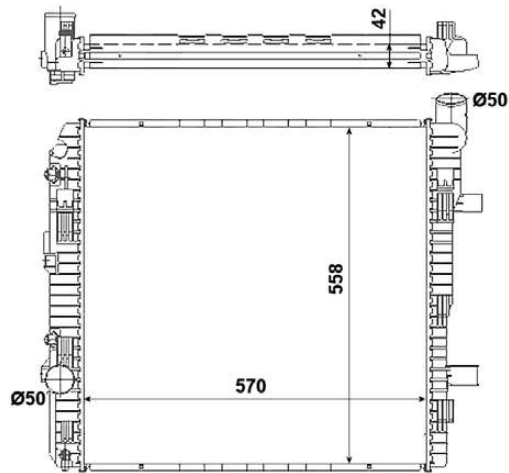

MERCEDES-BENZ VARIO (.13D-.14D-.15D-.16D)