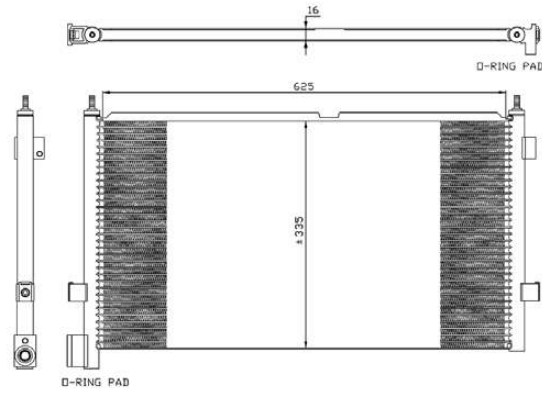

35313

VOLVO FM 7/FM 9/FM 10/FM 12