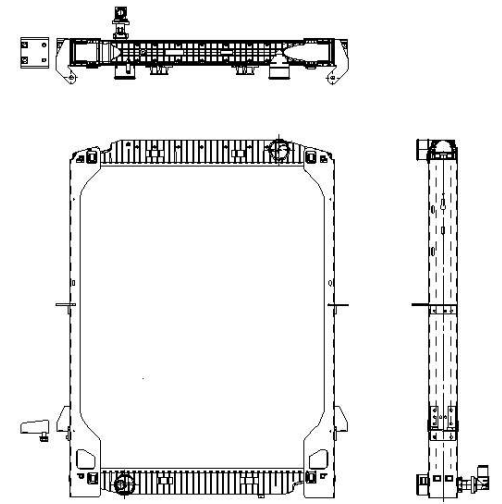

IVECO Eurostar / EuroTech MP