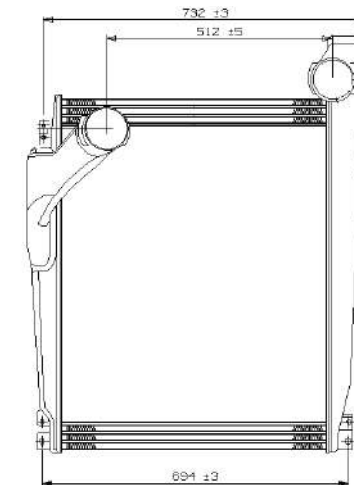

MERCEDES-BENZ MK / SK