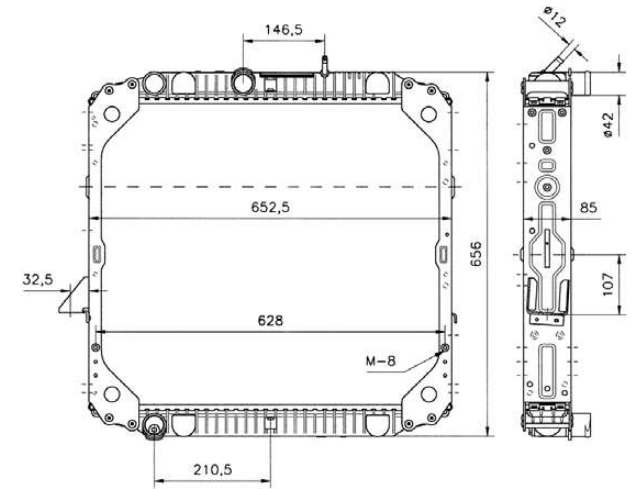

MERCEDES-BENZ LK / LN2

51570 544 x 618 x 43