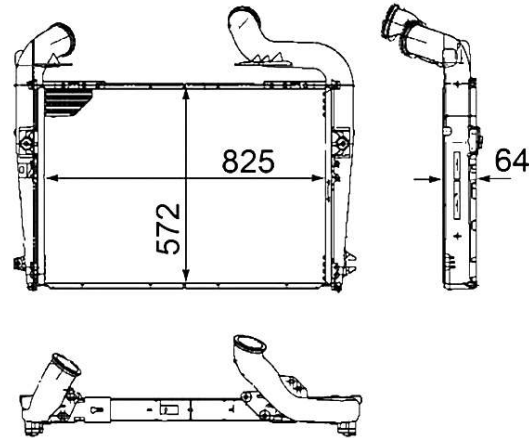

SCANIA P-series

30224 825 x 572 x 64