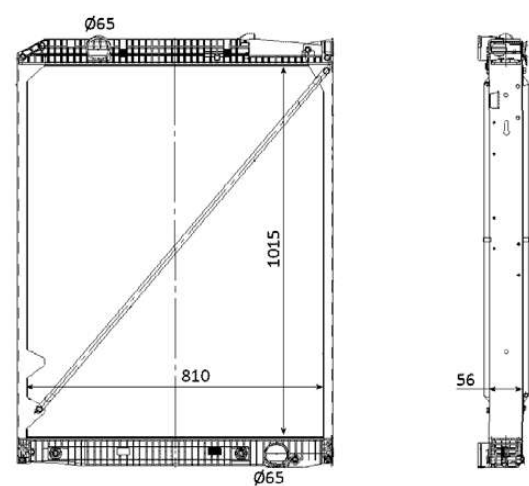

MERCEDES-BENZ

ATEGO

53856

570 x 288 x 42

MERCEDES-BENZ ATEGO / AXOR 2 (18-26 ton)

53883 780 x 670 x 52

MERCEDES-BENZ ACTROS

519579 820 x 829 x 48

MERCEDES-BENZ ACTROS

519576 902 x 829 x 48

MERCEDES-BENZ ACTROS / ACTROS MP2 / ACTROS MP3

519577 952 x 829 x 48

MERCEDES-BENZ ACTROS / ACTROS MP2 / ACTROS MP3

519578 1015 x 829 x 48

MERCEDES-BENZ ACTROS MP2 / ACTROS MP3 (500 HP >)