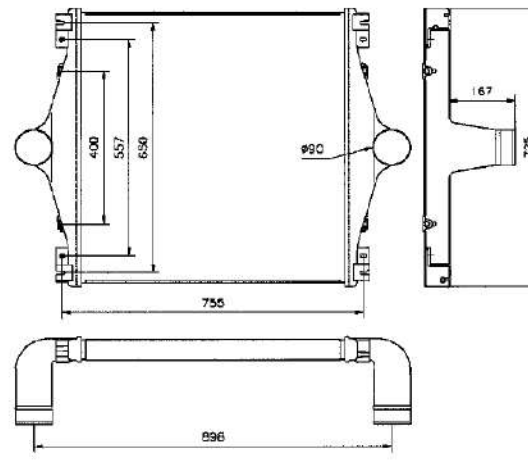

MAN

L 2000

51590

650 x 618 x 55

MAN

L 2000

51604

705 x 618 x 55

MAN

L 2000

51602

590 x 618 x 55

MAN

TGA

50589

765 x 938 x 42

MAN

TGA

50588

920 x 938 x 42

MAN

TGM / TGL

509872

705 x 635 x 43

531 x 437 x 50

IVECO Eurocargo Tector

30265

531 x 366 x 50

IVECO Eurostar / EuroTech / Eurotrakker

30814

655 x 705 x 50

IVECO Eurostar