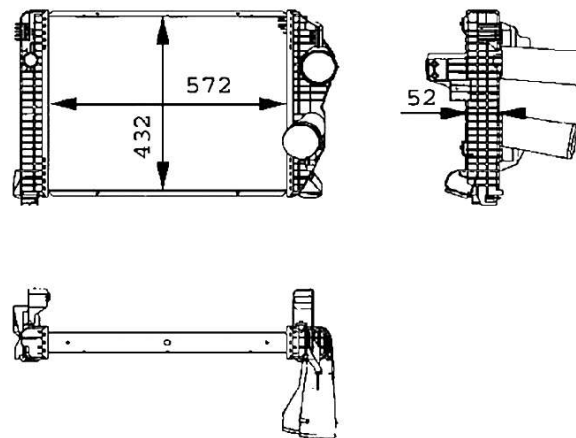

MERCEDES-BENZ

ACTROS MP2 / ACTROS MP3

30021

750 x 980 x 68

MERCEDES-BENZ

ATEGO / ATEGO2 (7-15 ton)

30210

572 x 432 x 52