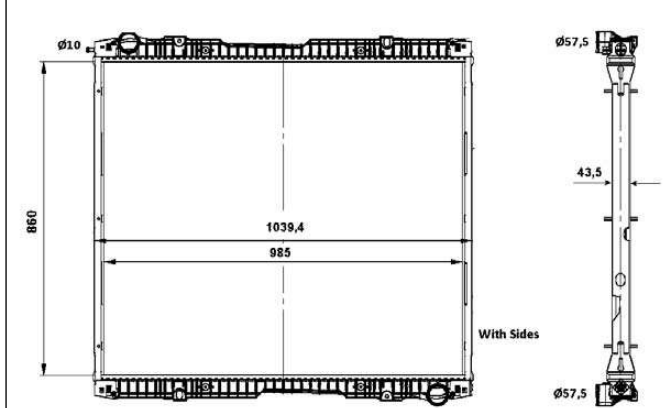

SCANIA R-series