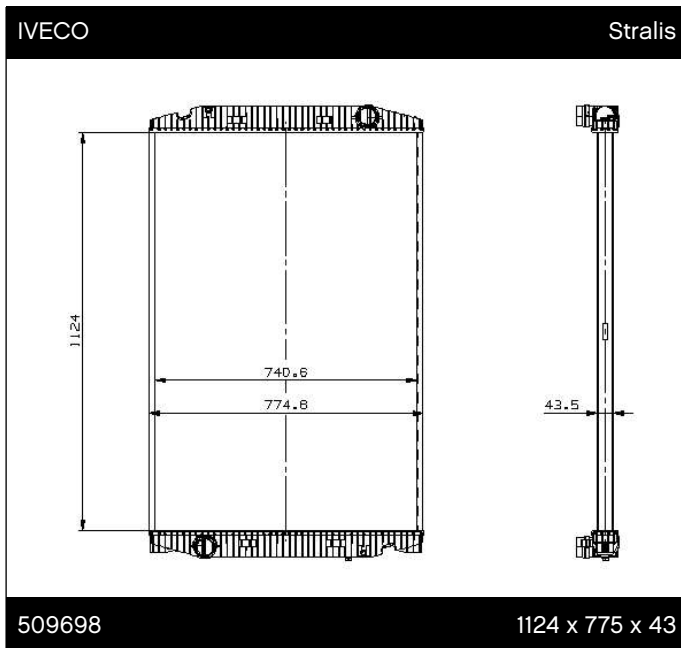

549567 800 x 773 x 43