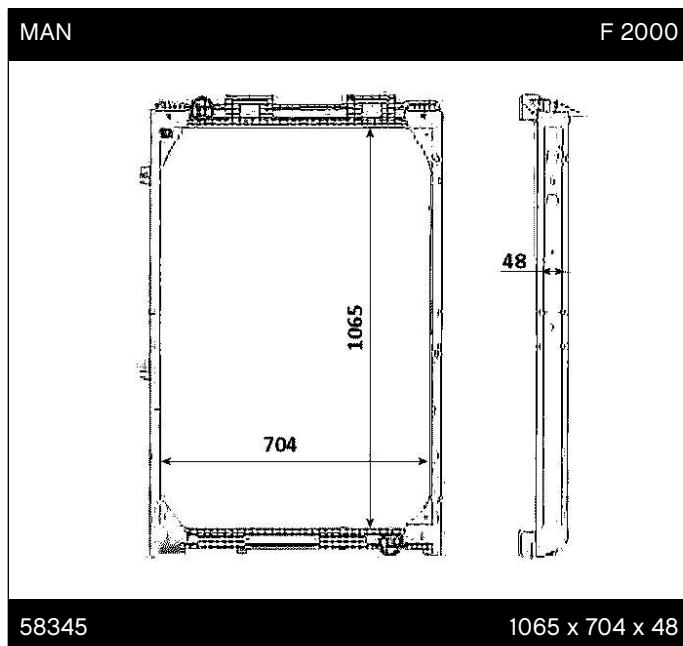

IVECO Eurotrakker / EuroTech MT

509567 800 x 773 x 43

IVECO Eurostar / EuroTech MP

539568 900 x 773 x 43

MAN

L 2000 / M 2000 L

51569

590 x 618 x 55

MAN

L 2000

51590

650 x 618 x 55

MAN

L 2000

51604

705 x 618 x 55