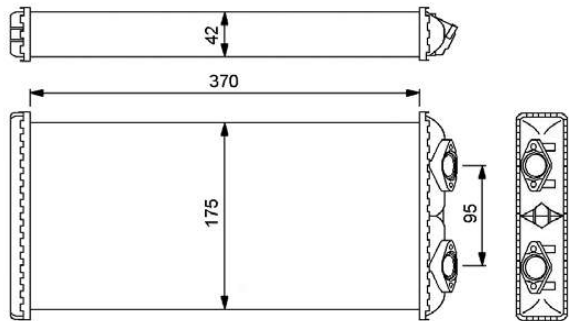

IVECO Stralis/Trakker

54255 402 x 177 x 42

MAN F 90 / M 90

53544 370 x 189 x 42

MAN F 2000 / M 2000 M

54246

370 x 175 x 42

MAN L 2000 / M 2000 L / M 2000 M