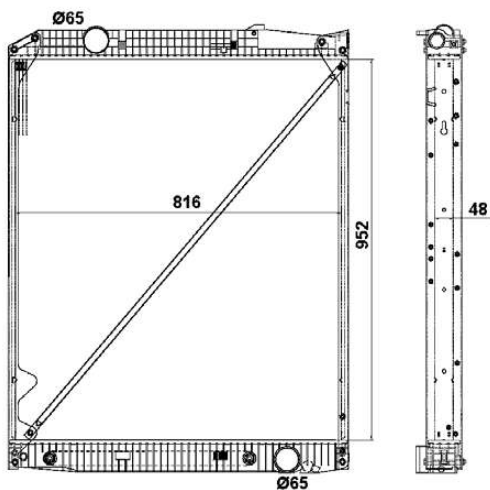

MERCEDES-BENZ ACTROS / ACTROS MP2 / ACTROS MP3