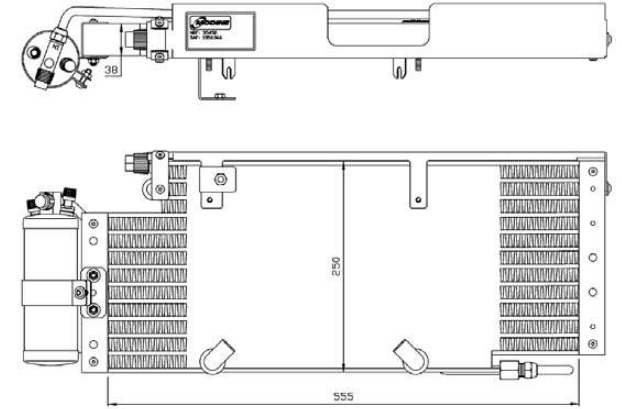

35514

DAF

65 CF / 75 CF / 85 CF