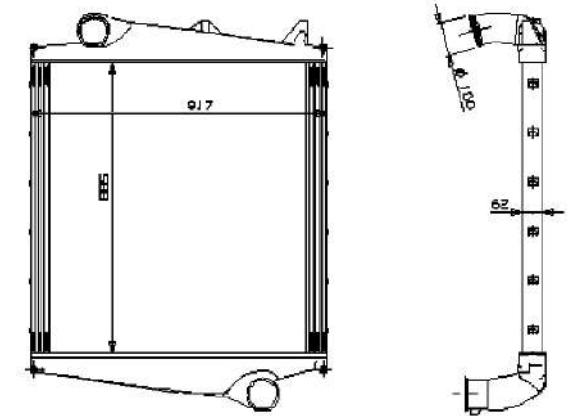

30898 792 x 828 x 66

VOLVO FH12 (420HP) / FH16 (520 HP)