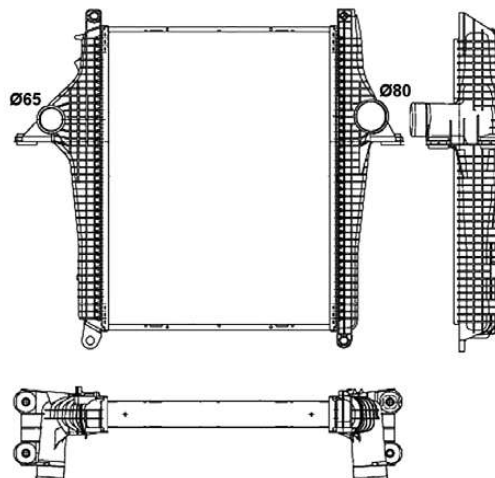

30261

535 X 512 X 50

MAN

TGM / TGL