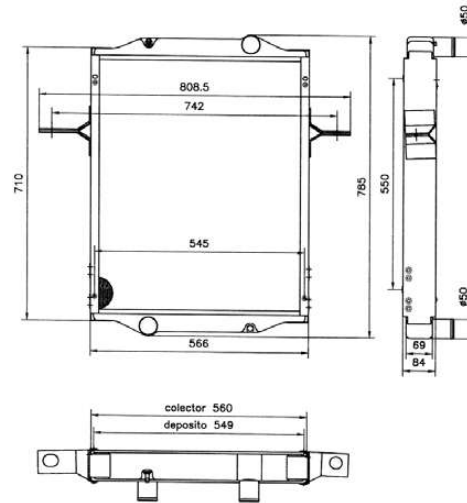

MAN

L 2000

51590

650 x 618 x 55

MAN

L 2000

51604

705 x 618 x 55

Midliner S120-S135

52084

453 x 560 x 57

RENAULT TRUCK

Midliner M180-M200-S130-S150-S170-S220

52085

650 x 560 x 57

RENAULT TRUCK