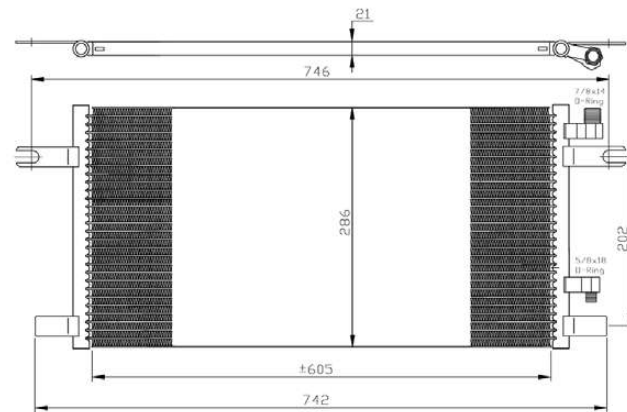

35925

MERCEDES-BENZ

Econic