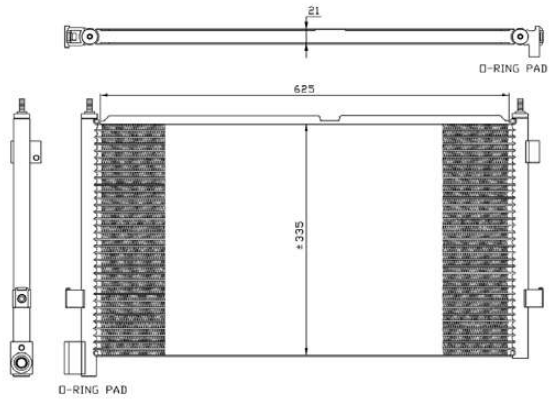

VOLVO FM 7/FM 9/FM 10/FM 12