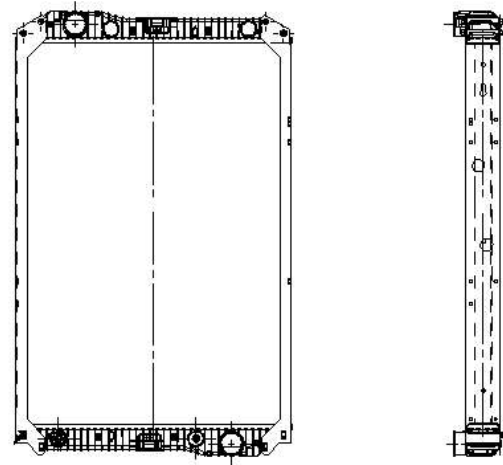

519578 1015 x 829 x 48

MERCEDES-BENZ AXOR / AXOR 2 (350 HP >)

519720 974 x 691 x 43