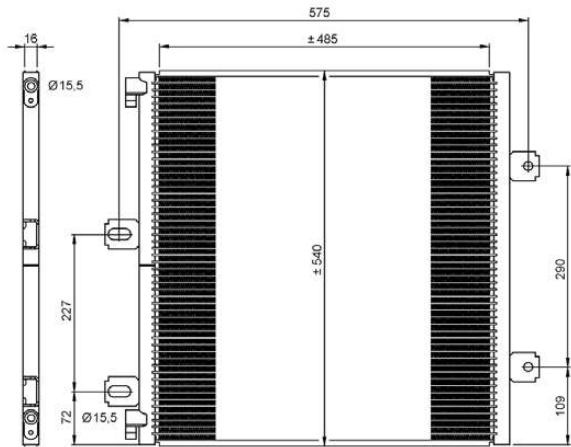

RENAULT TRUCK

Midlum