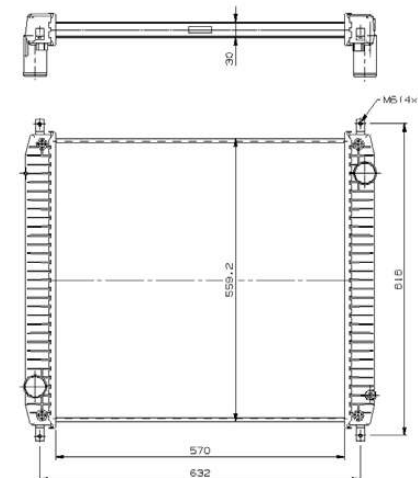

658 x 588 x 56

DAF LF 55 180-220

519744

658 x 588 x 56

DAF LF 55 250

519745

750 x 588 x 56

DAF 95 XF / XF 95

509541

1068 x 791 x 43

DAF XF 105

519559

1068 x 791 x 43

IVECO Eurocargo Tector

509779

570 x 560 x 30