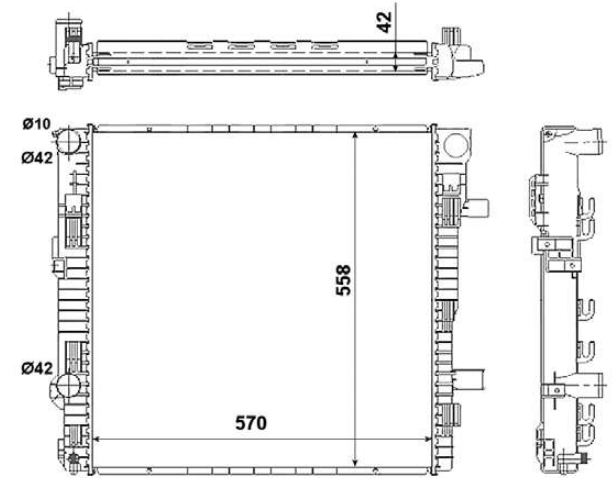

53895

570 x 558 x 33

MERCEDES-BENZ

VARIO (512D-612D-812D)