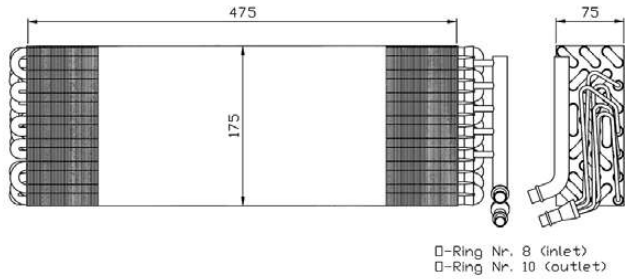

IVECO

Stralis