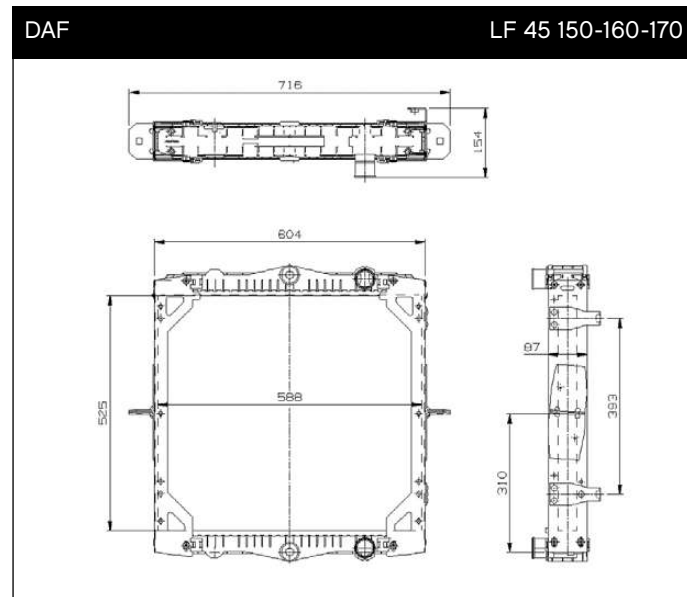

509585 805 x 648 x 56

509586 905 x 648 x 56

58280 1000 x 648 x 56

519616 850 x 648 x 56

519679 950 x 648 x 56

519569 525 x 588 x 56

DAF LF 45 180

529744

658 x 588 x 56

DAF LF 55 180-220

519744

658 x 588 x 56

DAF LF 55 250

519745

750 x 588 x 56

DAF 95 XF / XF 95

MAN

L 2000

51590

650 x 618 x 55

MAN

L 2000

51604

705 x 618 x 55