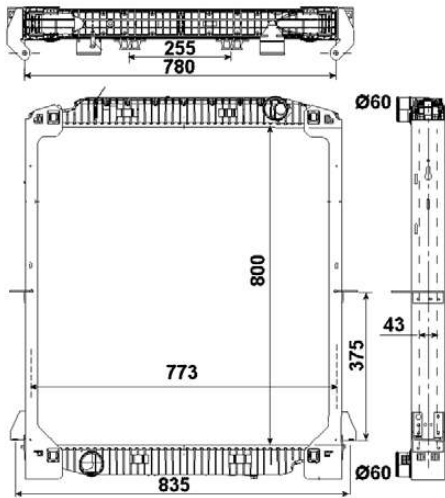

658 x 588 x 56

DAF LF 55 180-220

519744

658 x 588 x 56

DAF LF 55 250

519745

750 x 588 x 56

DAF 95 XF / XF 95

IVECO Eurocargo Tector

58377 555 x 568 x 42

IVECO Eurocargo Tector

53538 640 x 565 x 42

IVECO Eurostar / EuroTech MP

559568 900 x 773 x 43

IVECO Eurotrakker / EuroTech MH

549567 800 x 773 x 43

MAN

L 2000

51590

650 x 618 x 55

MAN

L 2000

51604

705 x 618 x 55