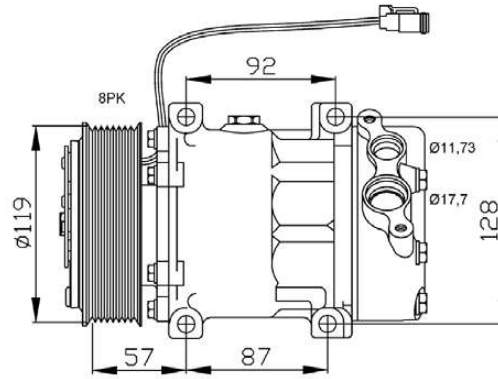

Premium II

SD7H15- 6093, 8192
CILINDER HEAD SQ, 24 VOLT

32699

SCANIA

4-Series / P,G,R,T-Series

EQUIVALENT WITH MODEL
SD7H15- 6024, 7980, 8067
CILINDER HEAD "WK", 24 VOLT

32120

SCANIA