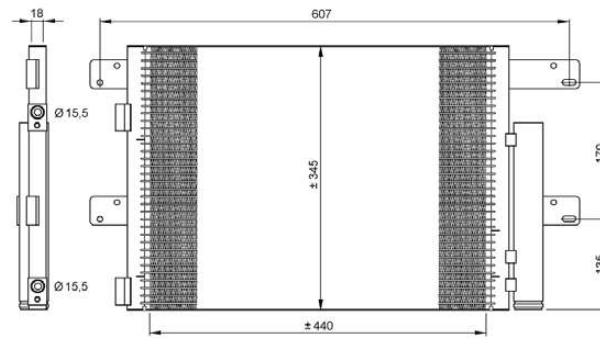

IVECO EuroCargo Tector