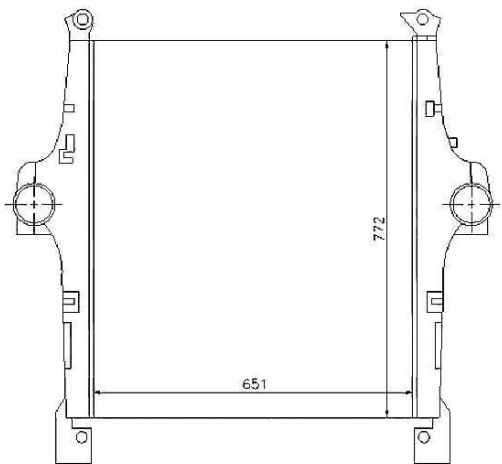

IVECO Eurotrakker