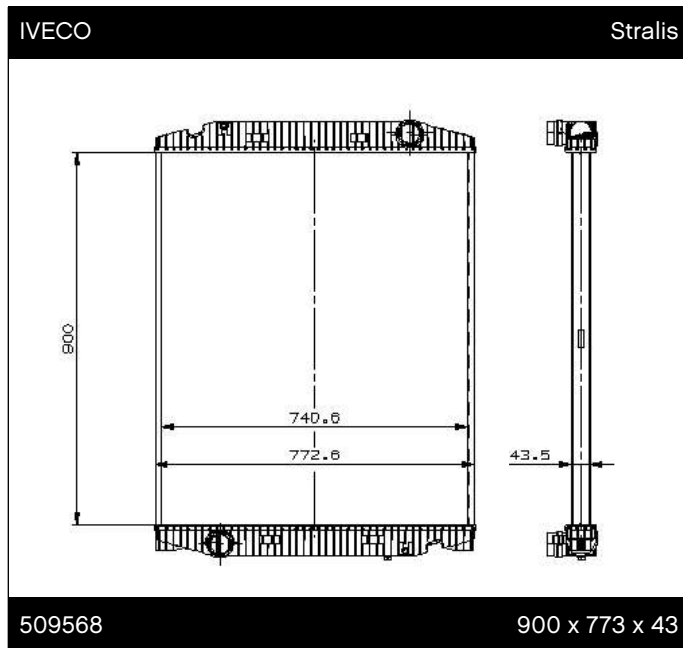

509567 800 x 773 x 43