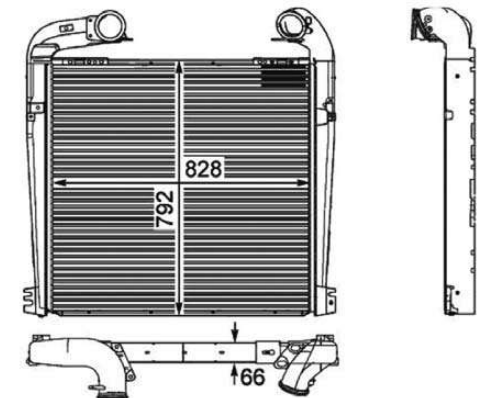

SCANIA R-series