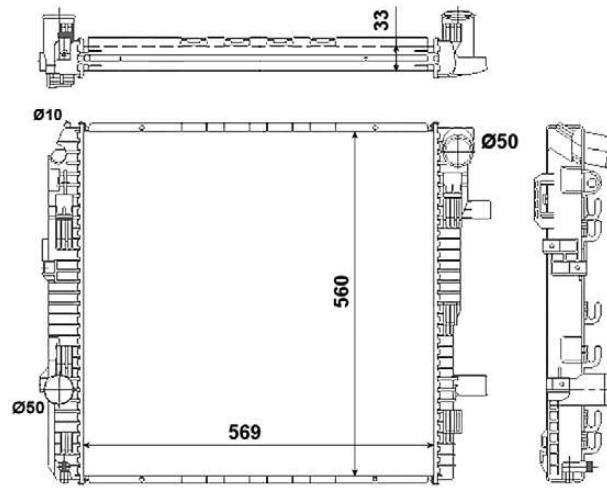

MAN

L 2000

51590

650 x 618 x 55

MAN

L 2000

51604

705 x 618 x 55

MAN

L 2000

51602

590 x 618 x 55

MAN

TGA

50589

765 x 938 x 42

MAN

TGA

50588

920 x 938 x 42

MAN

TGM / TGL

509872

705 x 635 x 43

MERCEDES-BENZ

ATEGO / ATEGO 2 (7-15 ton)

53893

569 x 580 x 33

MERCEDES-BENZ

ATEGO / ATEGO 2 (7-15 ton)

50587

569 x 558 x 42