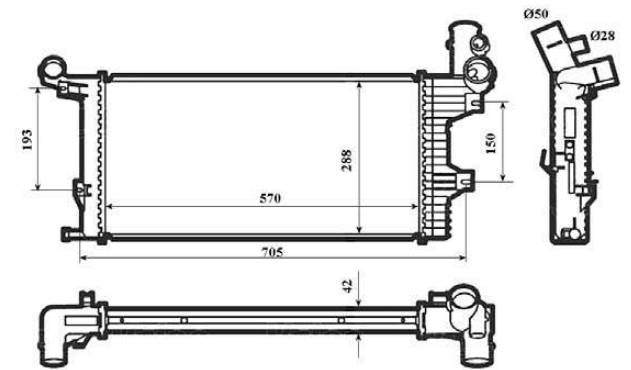

53855

570 x 517 x 42

MERCEDES-BENZ

ATEGO