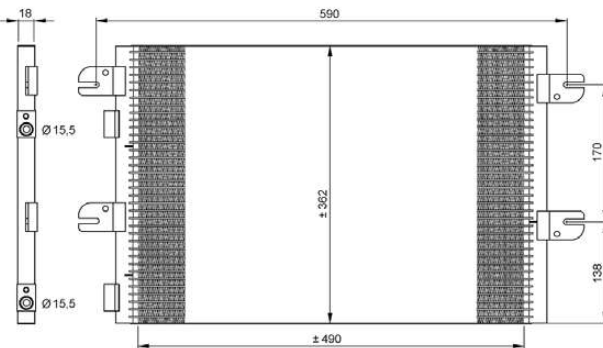

IVECO EuroCargo Tector