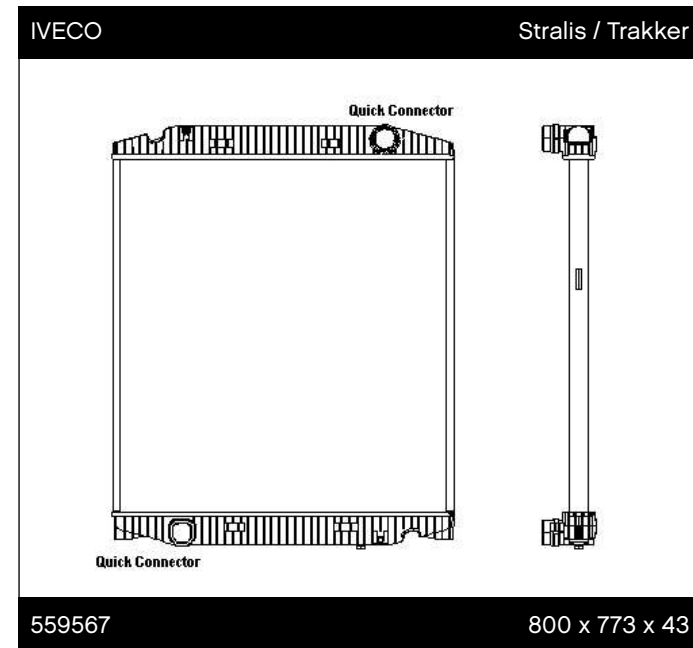

539568 900 x 773 x 43