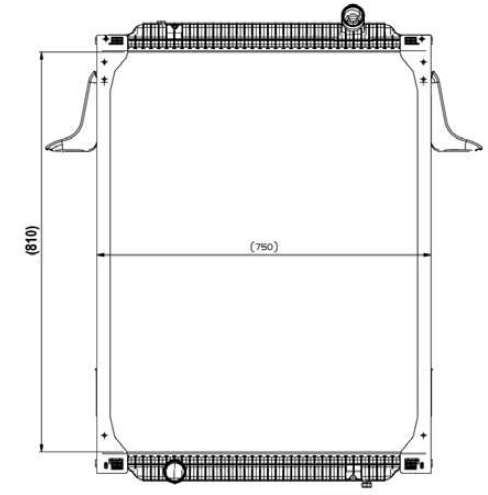

52085

650 x 560 x 57

RENAULT TRUCK

Kerax 260-300