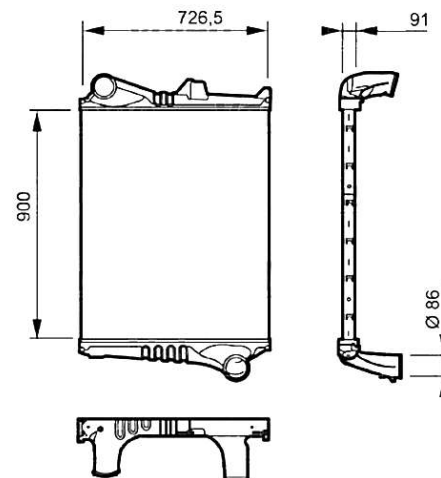

885 x 917 x 62

VOLVO FH12 / FH13 / FH (2005 >)

309304

910 x 897 x 62

VOLVO FM7 / FM9 / FM10 / FM11 / FM12

30225

900 x 726 x 91

Heaters / Heizungen / Radiadores de calefacción / Radiateurs de chauffage / Riscaldatori completi / Kachelradiateuren