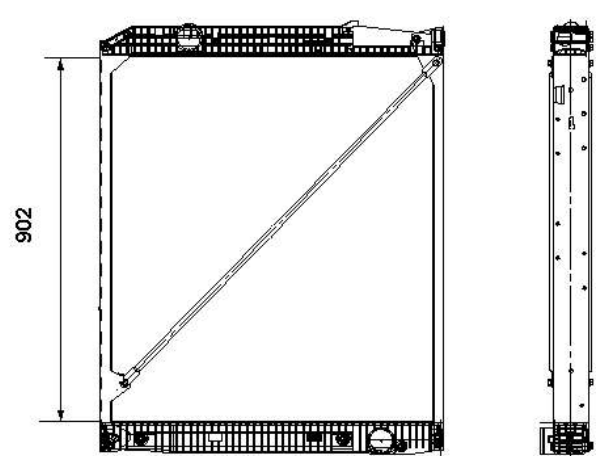

MERCEDES-BENZ ACTROS

519576 902 x 829 x 48