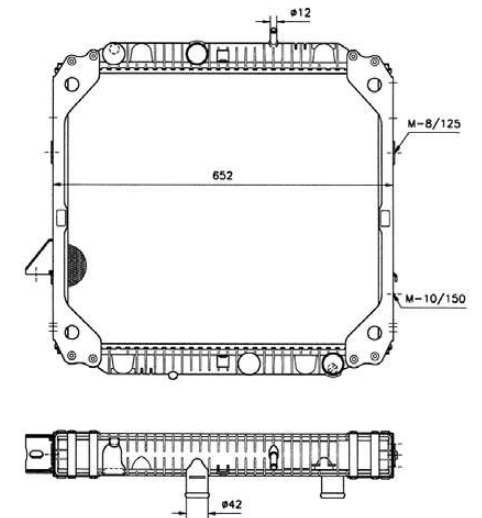

51574

544 x 618 x 43

MERCEDES-BENZ

LK / LN2