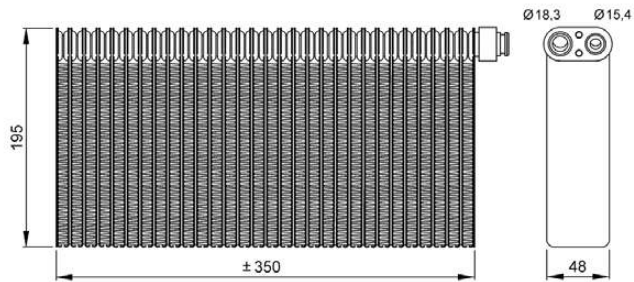

36108

SCANIA

P,G,R,T-Series