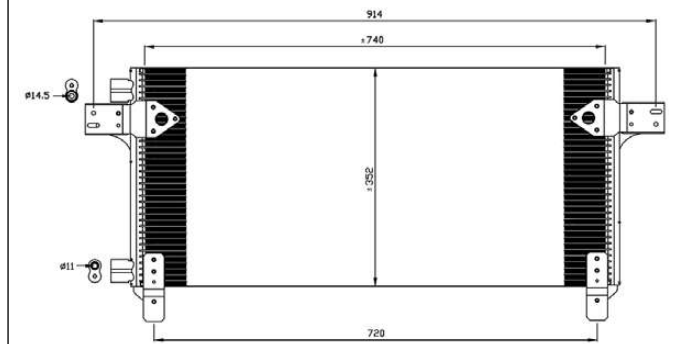

IVECO Stralis

35625

IVECO TurboStar

35059

MAN F 2000

35323

MAN F 2000

35329

MAN L 2000 / M 2000 L

35325

MAN TGA/TGL/TGM/TGX/TGS

35620