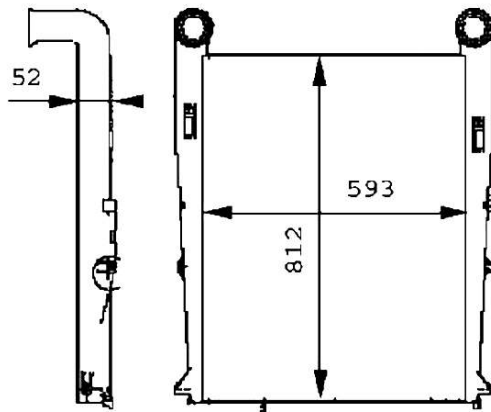

RENAULT TRUCK Kerax 270-320-370-385-400-420