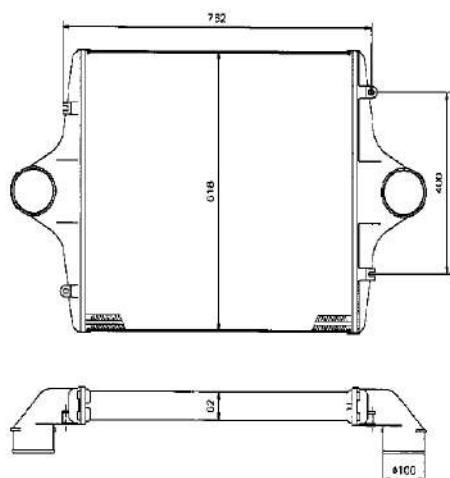

IVECO Stralis / Trakker / Eurotrakker

309272 652 x 877 x 50

MAN F2000

309005 650 x 617 x 62

MAN F2000

30260 652 x 732 x 64

MAN F90

309015