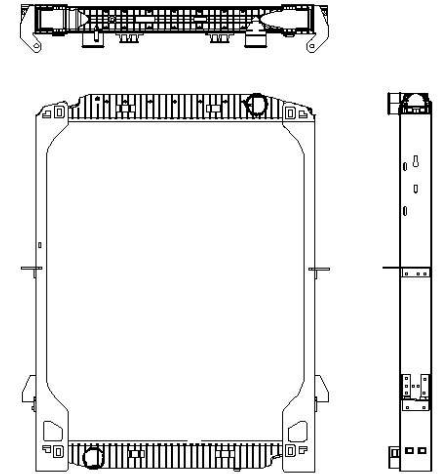

IVECO Eurocargo Tector

58377 555 x 568 x 42

IVECO Eurocargo Tector

53538 640 x 565 x 42

IVECO Eurostar / EuroTech MP

559568 900 x 773 x 43

IVECO Eurotrakker / EuroTech MH

549567 800 x 773 x 43

MAN

L 2000

51590

650 x 618 x 55

MAN

L 2000

51604

705 x 618 x 55