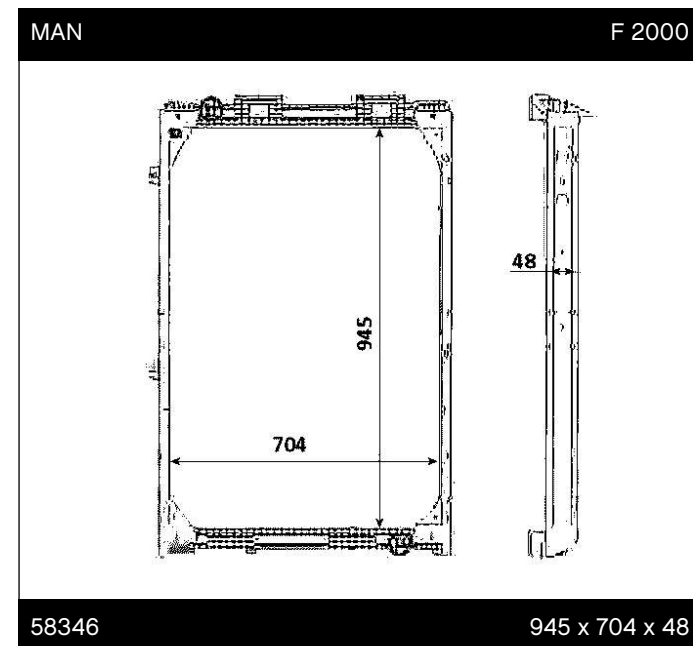

IVECO Eurotrakker / EuroTech MT

509567 800 x 773 x 43

IVECO Eurostar / EuroTech MP

539568 900 x 773 x 43

MAN

L 2000 / M 2000 L

51569

590 x 618 x 55

MAN

L 2000

51590

650 x 618 x 55

MAN

L 2000

51604

705 x 618 x 55