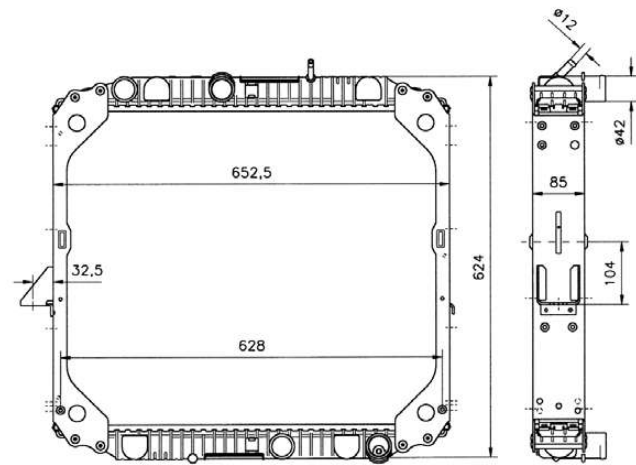

MERCEDES-BENZ LK / LN2

51561 512 x 618 x 43