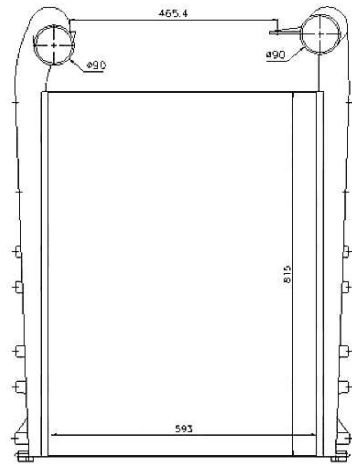

RENAULT TRUCK Magnum Dxi12 (440 en 480) / Magnum Dxi13 (460 en 500)

30221 593 x 815 x 65