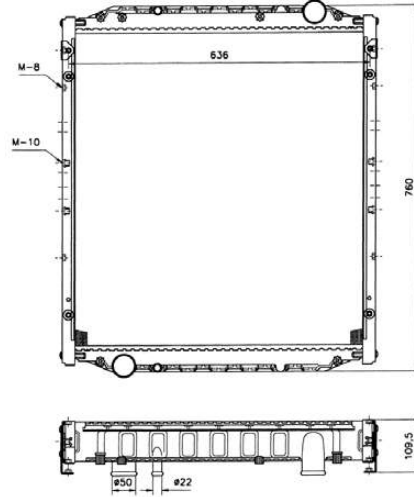

51569

590 x 618 x 55

MAN

L 2000