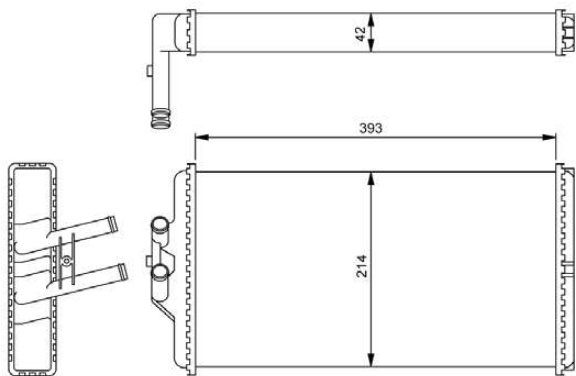

53549

370 x 189 x 42

MERCEDES-BENZ MK/SK