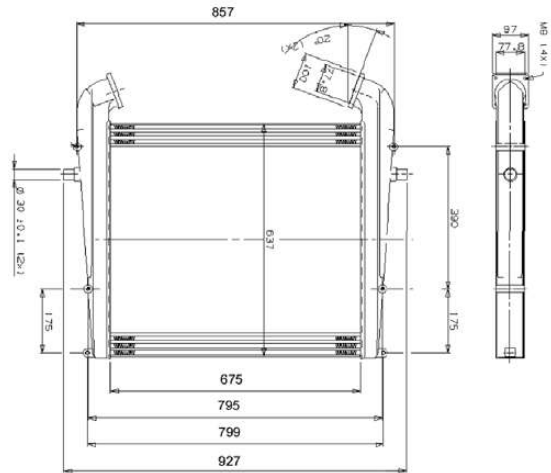

SCANIA 2-Series / 3-Series

309001 675 x 637 x 62