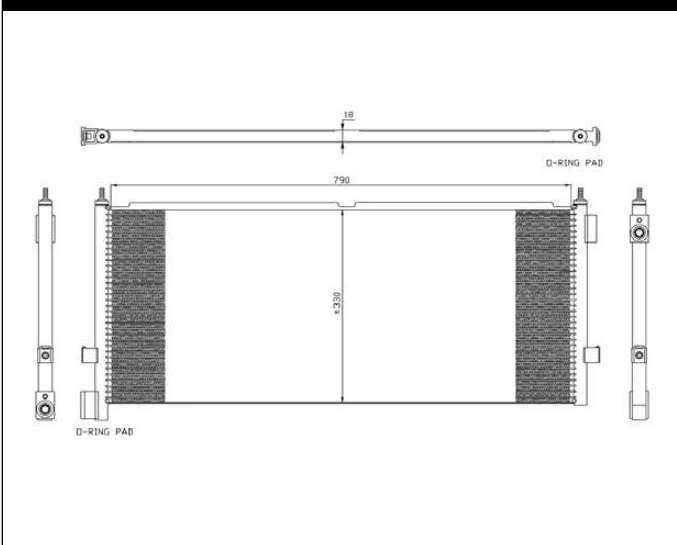

VOLVO FH 16 (520-610HP)