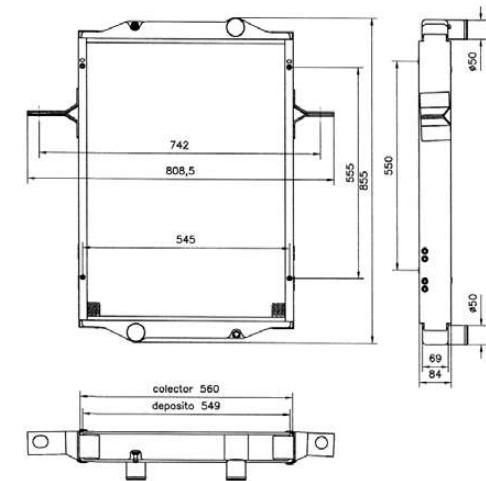

MAN

L 2000

51590

650 x 618 x 55

MAN

L 2000

51604

705 x 618 x 55

MAN

L 2000

51602

590 x 618 x 55

MAN

TGA

50589

765 x 938 x 42

MERCEDES-BENZ

ATEGO / ATEGO 2 (7-15 ton)

53893

569 x 580 x 33

MERCEDES-BENZ

ATEGO / ATEGO 2 (7-15 ton)

50587

569 x 558 x 42

976 x 727 x 52

RENAULT TRUCK Magnum Dxi12 (440-480) / Magnum Dxi13 (460-500)

58402

1020 x 708 x 52

RENAULT TRUCK Midliner M210.12-13-14

52083

720 x 560 x 57

RENAULT TRUCK