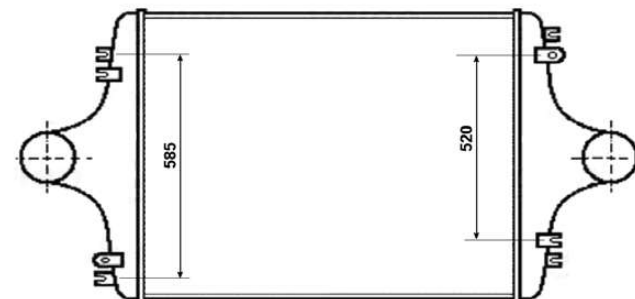

IVECO Stralis / Trakker / Eurotrakker

309272 652 x 877 x 50

MAN F2000

309005 650 x 617 x 62

MAN F2000

30260 652 x 732 x 64

MAN F90

309015