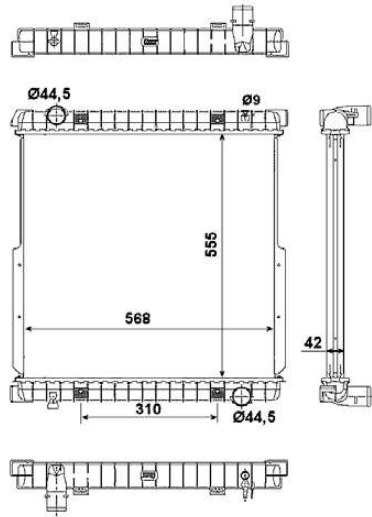

658 x 588 x 56

DAF LF 55 180-220

519744

658 x 588 x 56

DAF LF 55 250

519745

750 x 588 x 56

DAF 95 XF / XF 95

509541

1068 x 791 x 43

DAF XF 105

519559

1068 x 791 x 43

IVECO Eurocargo Tector

509779

570 x 560 x 30

IVECO Eurocargo Tector

58377 555 x 568 x 42

IVECO Eurocargo Tector

53538 640 x 565 x 42

IVECO Eurostar / EuroTech MP

559568 900 x 773 x 43

IVECO Eurotrakker / EuroTech MH

549567 800 x 773 x 43

MAN

L 2000

51590

650 x 618 x 55

MAN

L 2000

51604

705 x 618 x 55