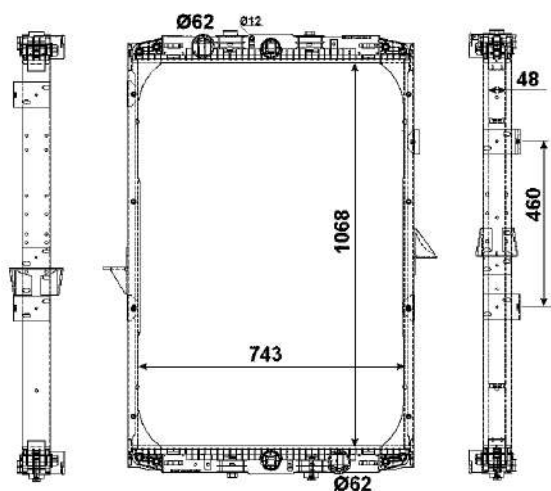

509585 805 x 648 x 56

509586 905 x 648 x 56

58280 1000 x 648 x 56

519616 850 x 648 x 56

519679 950 x 648 x 56

519569 525 x 588 x 56

DAF LF 45 180

529744

658 x 588 x 56

DAF LF 55 180-220

519744

658 x 588 x 56

DAF LF 55 250

519745

750 x 588 x 56

DAF 95 XF / XF 95

509541

1068 x 791 x 43

DAF XF 105

519559

1068 x 791 x 43

IVECO Eurocargo Tector

509779

570 x 560 x 30

MAN

L 2000

51590

650 x 618 x 55

MAN

L 2000

51604

705 x 618 x 55