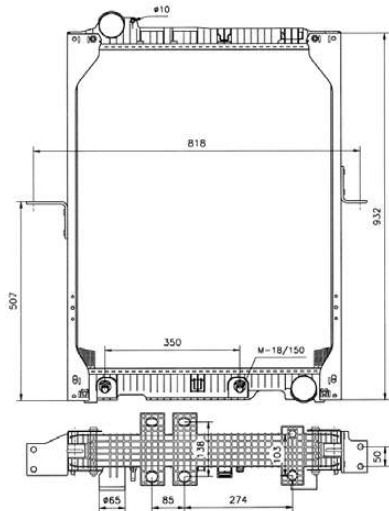

MAN

L 2000

51590

650 x 618 x 55

MAN

L 2000

51604

705 x 618 x 55

MAN

L 2000

51602

590 x 618 x 55

MAN

TGA

50589

765 x 938 x 42

MERCEDES-BENZ

ATEGO / ATEGO 2 (7-15 ton)

53893

569 x 580 x 33

MERCEDES-BENZ

ATEGO / ATEGO 2 (7-15 ton)

50587

569 x 558 x 42

428 x 618 x 35

MERCEDES-BENZ

LK / LN2

513475

545 x 618 x 34

MERCEDES-BENZ

MK / SK

50555