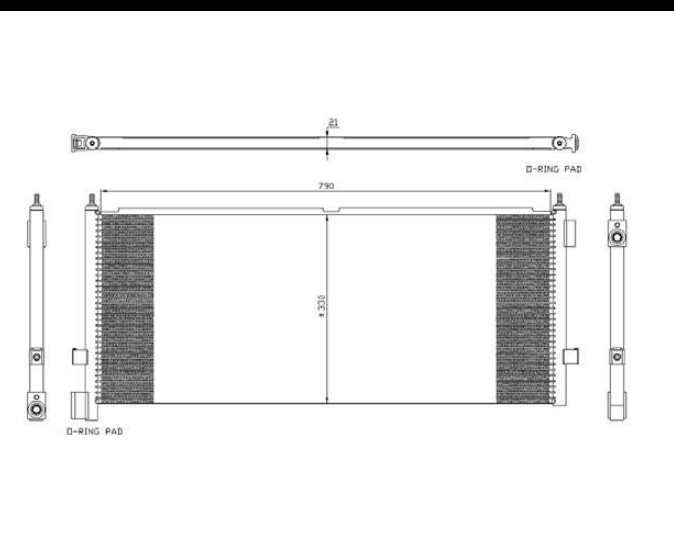

VOLVO FH 16 (520-610HP)