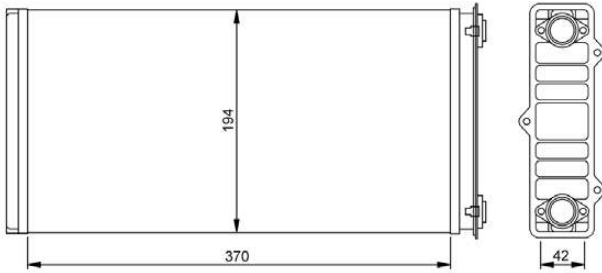

DAF CF/XF All models