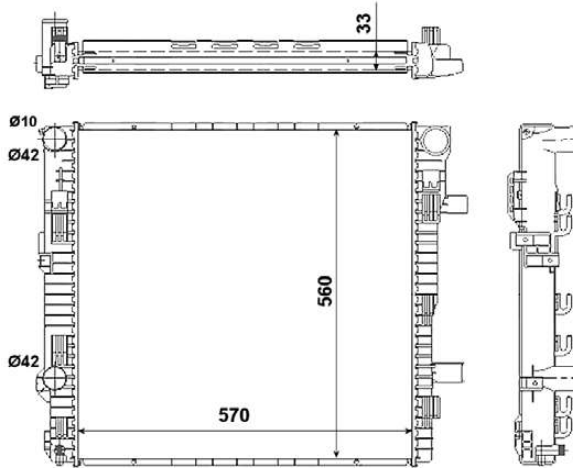

53890

850 x 638 x 48

MERCEDES-BENZ

VARIO (512D)