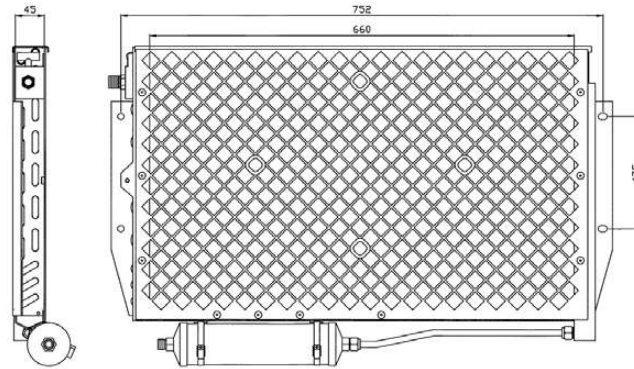

35216

DAF

95