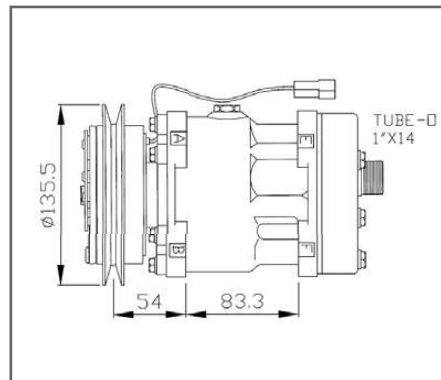

6. Compressors

Kompressoren / Compresores / Compresseurs / Compressori / Compressors