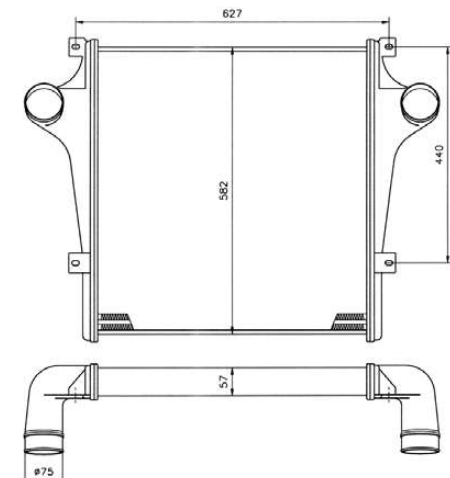

531 x 437 x 50

IVECO Eurocargo Tector

30265

531 x 366 x 50

IVECO Eurostar / EuroTech / Eurotrakker

30814

655 x 705 x 50

IVECO Eurostar