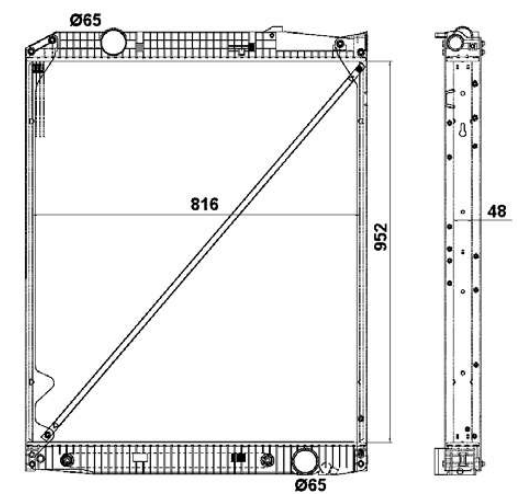

MERCEDES-BENZ ZETROS