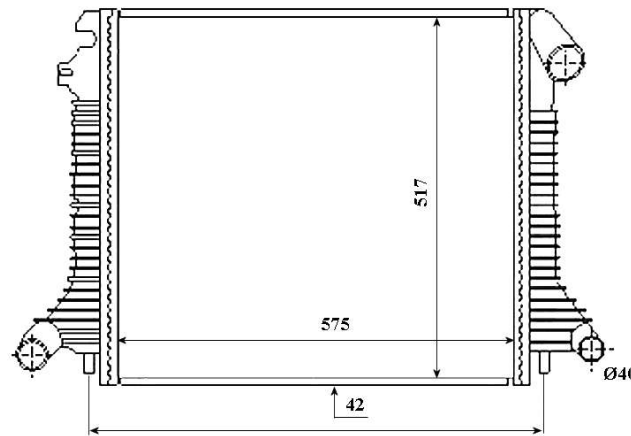

MERCEDES-BENZ

ATEGO 2-AXOR 2 (230-330 HP)

50586

815 x 668 x 42

MERCEDES-BENZ

ATEGO

53855

570 x 517 x 42