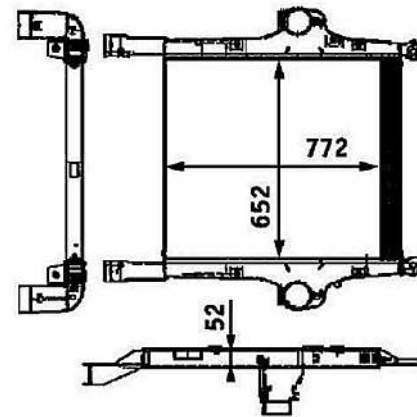

MAN

L 2000

51602

590 x 618 x 55

MAN

TGA

50589

765 x 938 x 42

531 x 437 x 50

IVECO Eurocargo Tector

30265

531 x 366 x 50

IVECO Eurostar / EuroTech / Eurotrakker

30814

655 x 705 x 50

IVECO Eurostar

30813

540 x 582 x 57

IVECO Eurotrakker

30201 651 x 772 x 50

IVECO Stralis

30201 651 x 772 x 50

IVECO Stralis

30452 652 x 772 x 52