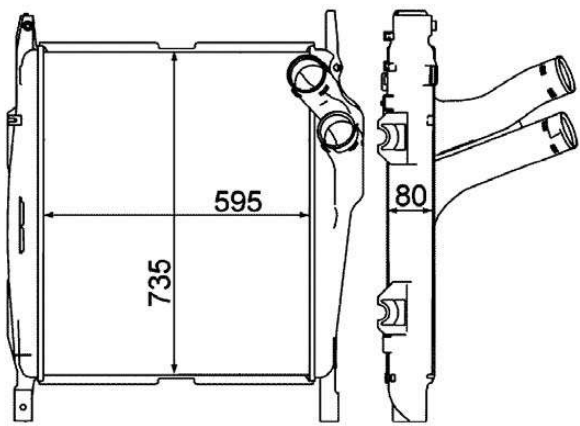

MERCEDES-BENZ

ATEGO / ATEGO2 (7-15 ton)

30211

572 x 512 x 64

MERCEDES-BENZ ATEGO (18-26 ton, 230-330 HP) / AXOR

30448

596 x 712 x 66

MERCEDES-BENZ ATEGO (18-26 ton, 230-330 HP) / AXOR