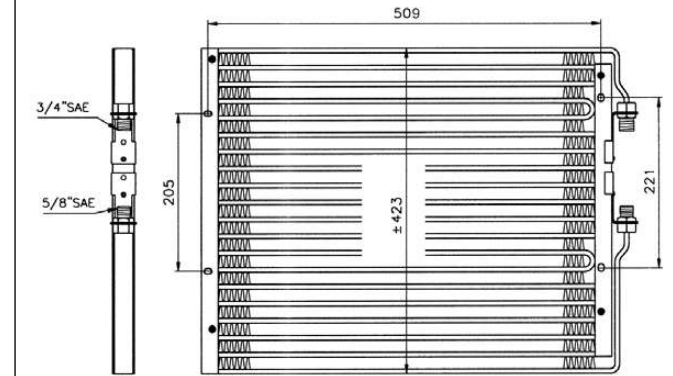

IVECO EuroCargo